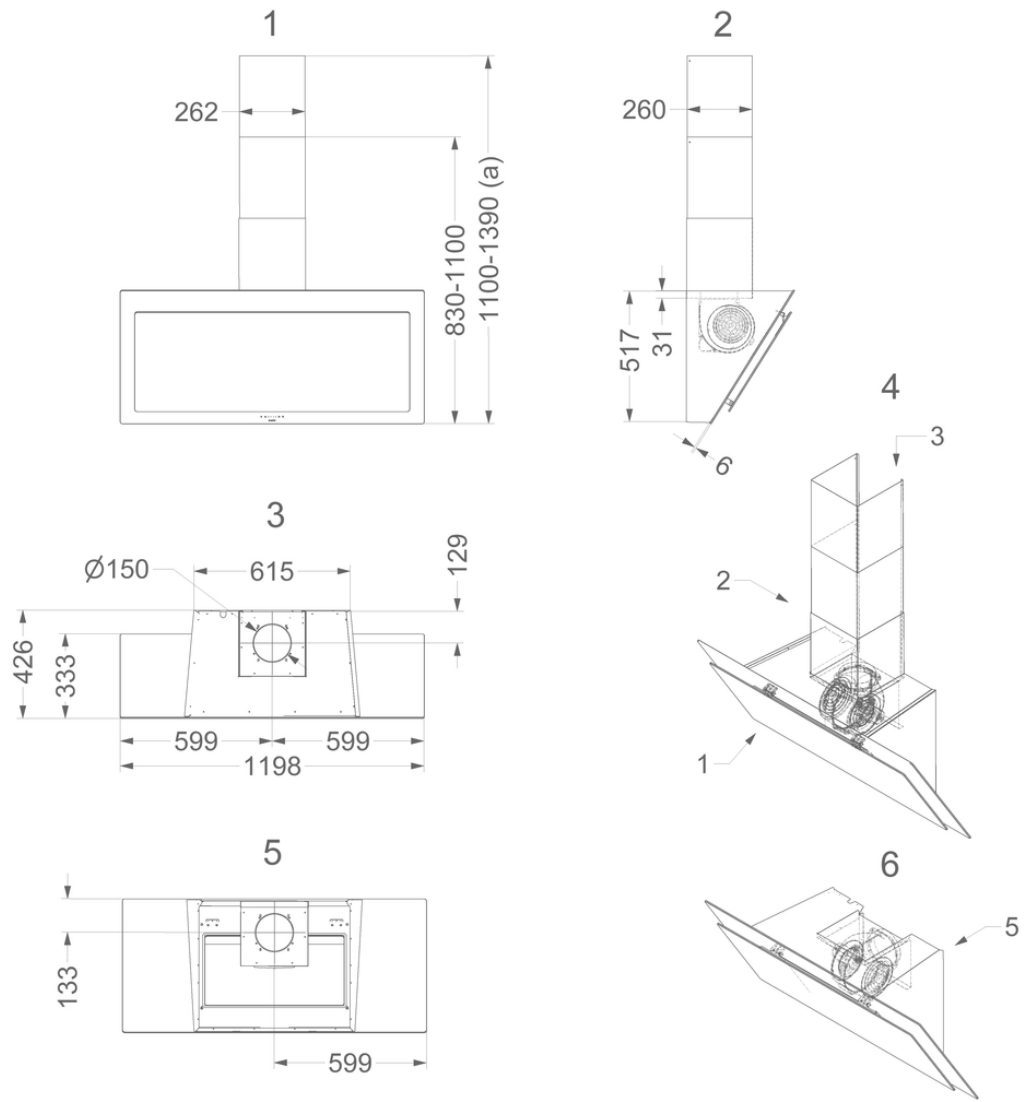

Afmetingen

▪ Product afmetingen met afvoer (BxDxHmin-Hmax) (mm)	1198 x 426 x 830 - 1100
▪ Product afmetingen met recirculatie (BxDxHmin-Hmax) (mm)	1198 x 426 x -
▪ Max hoogte met schachtverlengstuk met afvoer (mm)	1390
▪ Advies afstand tussen werkblad en onderzijde dampkap met een inductie kookplaat (Hmin-Hmax)(mm)	500 - 750
▪ Advies afstand tussen werkblad en onderzijde dampkap met een gas kookplaat (Hmin-Hmax)(mm)	650 - 750
▪ Advies afstand tussen werkblad en onderzijde dampkap met elektrische of keramische kookplaat (Hmin-Hmax)(mm)	500 - 750
▪ Positie afvoer	Boven, Achter

Technische eigenschappen

▪ Aansluitwaarde (W)	325
▪ Spanning (V)	220-230
▪ Frequentie (Hz)	50
▪ Lengte van de aansluitkabel (m)	1,3
▪ Elektriciteitsverbruik in stand-by-mode (Ps) (W)	0.29
▪ Netto gewicht (kg)	38